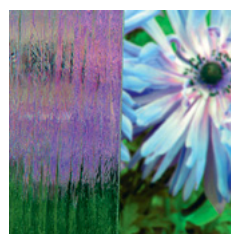

przezroczystości i zniekształcenia obrazu. PRESS GLASS oferuje kilkadziesiąt rodzajów szyb ornamentowych.

Zeskanuj kod QR i sprawdź najnowszą ofertę.

Abstracto

Altdeutsch bezbarwny

Altdeutsch brązowy

Atlantic

Chinchilla

Chinchilla brązowy

Crepì

Delta

Delta matowy

Float matowy

Flutes

Flutes piaskowany

Kura bezbarwny

Kura brązowy

Katedral

Listral K

Master-Carre

Master-Ligne

Master-Point

Master-Ray