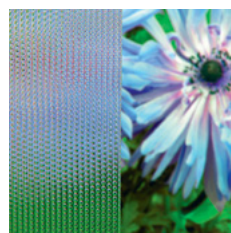

przezroczystości i zniekształcenia obrazu. PRESS GLASS oferuje kilkadziesiąt rodzajów szyb ornamentowych.

Zeskanuj kod QR i sprawdź najnowszą ofertę.

Abstracto

Altdeutsch bezbarwny

Altdeutsch brązowy

Atlantic

Chinchilla

Chinchilla brązowy

Crepì

Delta

Delta matowy

Float matowy

Flutes

Flutes piaskowany

Kura bezbarwny

Kura brązowy

Katedral

Listral K

Master-Carre

Master-Ligne

Master-Point

Master-Ray