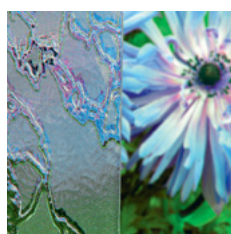

przezroczystości i zniekształcenia obrazu. PRESS GLASS oferuje kilkadziesiąt rodzajów szyb ornamentowych.

Zeskanuj kod QR i sprawdź najnowszą ofertę.

Abstracto

Altdeutsch bezbarwny

Altdeutsch brązowy

Atlantic

Chinchilla

Chinchilla brązowy

Crepì

Delta

Delta matowy

Float matowy

Flutes

Flutes piaskowany

Kura bezbarwny

Kura brązowy

Katedral

Listral K

Master-Carre

Master-Ligne

Master-Point

Master-Ray