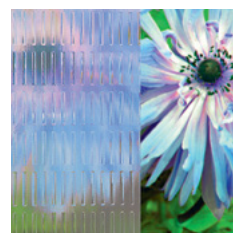

przezroczystości i zniekształcenia obrazu. PRESS GLASS oferuje kilkadziesiąt rodzajów szyb ornamentowych.

Zeskanuj kod QR i sprawdź najnowszą ofertę.

Abstracto

Altdeutsch bezbarwny

Altdeutsch brązowy

Atlantic

Chinchilla

Chinchilla brązowy

Crepì

Delta

Delta matowy

Float matowy

Flutes

Flutes piaskowany

Kura bezbarwny

Kura brązowy

Katedral

Listral K

Master-Carre

Master-Ligne

Master-Point

Master-Ray